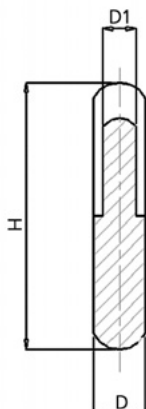

## Charnières

Code      **Référence**  
 MA-60100    **CHARNIERE INOX D14**

**Matière :** Inox AISI 304

## Gonds

Code	Référence	D	D1	H
MA-60130	<b>GOND D8</b>	8	5	42
MA-60140	<b>GOND D10</b>	10	6	52
MA-60150	<b>GOND D13</b>	13	8	72
MA-60160	<b>GOND D16</b>	16	10	82

**Matière :** Inox AISI 304