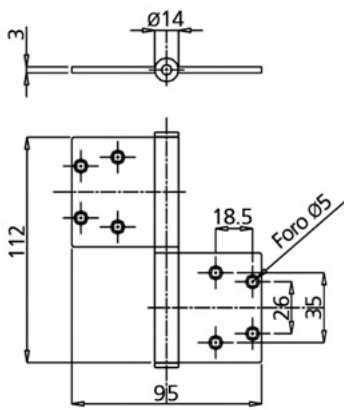

## Charnières

Code      **Référence**  
 MA-60100    **CHARNIERE INOX D14**

**Matière :** Inox AISI 304

## Gonds

Code	Référence	D	D1	H
MA-60130	<b>GOND D8</b>	8	5	42
MA-60140	<b>GOND D10</b>	10	6	52
MA-60150	<b>GOND D13</b>	13	8	72
MA-60160	<b>GOND D16</b>	16	10	82

**Matière :** Inox AISI 304