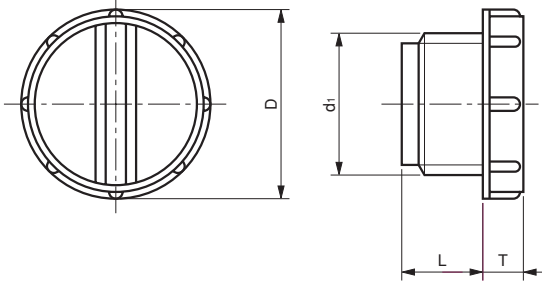

TF

Tappo filettato Threaded protection plugs

Bouchon fileté

| cod. | modello | D | L | T | d1 |
|---------|--------------|----|-------|------|------|
| 7370781 | TF - 1/8" | 10 | 1 - 2 | 11,0 | 1/8" |
| 7370783 | TF - 1/4" | 12 | 1 - 2 | 11,0 | 1/4" |
| 7370785 | TF - 3/8" | 13 | 1 - 2 | 11,0 | 3/8" |
| 7370787 | TF - 1/2" | 14 | 1 - 2 | 11,5 | 1/2" |
| 7370801 | TF - M12x1,5 | 16 | 1 - 2 | 11,0 | M12 |
| 7370803 | TF - M14x1,5 | 18 | 1 - 2 | 11,4 | M14 |
| 7370805 | TF - M16x1,5 | 19 | 1 - 2 | 11,4 | M16 |
| 7370807 | TF - M18x1,5 | 20 | 1 - 2 | 11,4 | M18 |
| 7370809 | TF - M20x1,5 | 21 | 1 - 2 | 11,5 | M20 |
| 7370811 | TF - M22x1,5 | 22 | 1 - 2 | 11,5 | M22 |

Materiale: Polietilene L.D., colore giallo.
L.D. Polythene, yellow.
Technopolymere, jaune.

MISURE NON IMPEGNATIVE

TFL

Tappo filettato testa larga Large head threaded plugs

Bouchon fileté tete large

| cod. | modello | d | D | L | T |
|---------|------------|------|------|------|-----|
| 7370851 | TFL - 1/4" | 1/4" | 19 | 7,0 | 3,5 |
| 7370853 | TFL - 3/8" | 3/8" | 22,5 | 8,5 | 3,5 |
| 7370855 | TFL - 1/2" | 1/2" | 26 | 10,0 | 4,5 |
| 7370857 | TFL - 3/4" | 3/4" | 32 | 11,5 | 6 |
| 7370859 | TFL - 1" | 1" | 37 | 13,5 | 6 |

Materiale: Polietilene L.D., colore rosso.
L.D. Polythene, red.
Technopolymere, rouge.

MISURE NON IMPEGNATIVE