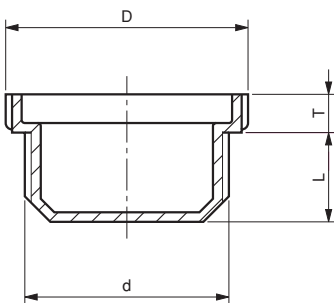

TF

Tappo filettato Threaded protection plugs

Bouchon fileté

| cod. | modello | D | L | T | d1 |
|---------|--------------|----|-------|------|------|
| 7370781 | TF - 1/8" | 10 | 1 - 2 | 11,0 | 1/8" |
| 7370783 | TF - 1/4" | 12 | 1 - 2 | 11,0 | 1/4" |
| 7370785 | TF - 3/8" | 13 | 1 - 2 | 11,0 | 3/8" |
| 7370787 | TF - 1/2" | 14 | 1 - 2 | 11,5 | 1/2" |
| 7370801 | TF - M12x1,5 | 16 | 1 - 2 | 11,0 | M12 |
| 7370803 | TF - M14x1,5 | 18 | 1 - 2 | 11,4 | M14 |
| 7370805 | TF - M16x1,5 | 19 | 1 - 2 | 11,4 | M16 |
| 7370807 | TF - M18x1,5 | 20 | 1 - 2 | 11,4 | M18 |
| 7370809 | TF - M20x1,5 | 21 | 1 - 2 | 11,5 | M20 |
| 7370811 | TF - M22x1,5 | 22 | 1 - 2 | 11,5 | M22 |

Materiale: Polietilene L.D., colore giallo.
L.D. Polythene, yellow.
Technopolymere, jaune.

MISURE NON IMPEGNATIVE

TFL

Tappo filettato testa larga Large head threaded plugs

Bouchon fileté tete large

| cod. | modello | d | D | L | T |
|---------|------------|------|------|------|-----|
| 7370851 | TFL - 1/4" | 1/4" | 19 | 7,0 | 3,5 |
| 7370853 | TFL - 3/8" | 3/8" | 22,5 | 8,5 | 3,5 |
| 7370855 | TFL - 1/2" | 1/2" | 26 | 10,0 | 4,5 |
| 7370857 | TFL - 3/4" | 3/4" | 32 | 11,5 | 6 |
| 7370859 | TFL - 1" | 1" | 37 | 13,5 | 6 |

Materiale: Polietilene L.D., colore rosso.
L.D. Polythene, red.
Technopolymere, rouge.

MISURE NON IMPEGNATIVE