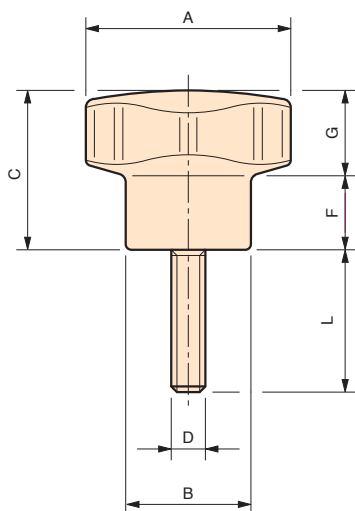

Perno in acciaio zincato filettato.
Threaded zinc plated steel stud.
Tige filetée en acier zingué.

cod.	modello	A	B	C	F	G	D	L
6112005	VP/20	20	13	15	7	8	M4	10
6112010	VP/20	20	13	15	7	8	M4	15
6112015	VP/20	20	13	15	7	8	M4	25
6112020	VP/20	20	13	15	7	8	M5	10
6112025	VP/20	20	13	15	7	8	M5	15
6112030	VP/20	20	13	15	7	8	M5	20
6112035	VP/20	20	13	15	7	8	M5	25
6112040	VP/20	20	13	15	7	8	M6	10
6112045	VP/20	20	13	15	7	8	M6	15
6112050	VP/20	20	13	15	7	8	M6	20
6112055	VP/20	20	13	15	7	8	M6	25
6112060	VP/20	20	13	15	7	8	M6	35
6112065	VP/30	30	17	24	11	13	M5	10
6112070	VP/30	30	17	24	11	13	M5	20
6112075	VP/30	30	17	24	11	13	M6	10
6112080	VP/30	30	17	24	11	13	M6	15
6112085	VP/30	30	17	24	11	13	M6	20
6112090	VP/30	30	17	24	11	13	M6	25
6112095	VP/30	30	17	24	11	13	M6	30
6112100	VP/30	30	17	24	11	13	M6	35
6112105	VP/30	30	17	24	11	13	M6	40
6112110	VP/30	30	17	24	11	13	M8	15
6112115	VP/30	30	17	24	11	13	M8	20
6112120	VP/30	30	17	24	11	13	M8	25
6112121	VP/30	30	17	24	11	13	M8	30
6112125	VP/30	30	17	24	11	13	M8	35
6112130	VP/30	30	17	24	11	13	M8	45
6112135	VP/30	30	17	24	11	13	M8	60

NOTE: Si forniscono, per quantità adeguate, in colori diversi e con inserti a misura in acciaio, in ottone, in acciaio inox.

Materiale: Duroplasto nero.
Black phenolic plastic.
Duroplast noir.