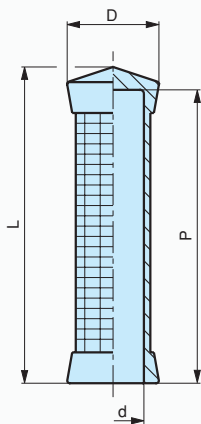

## Poignée

Foro cieco liscio.  
Moulded blind hole.  
Intérieur lisse.

cod.	modello	L	d	D	P
7317125	PVZ/33x123	123	Ø20	35	118
7317130	PVZ/33x123	123	Ø21-22	35	118
7317135	PVZ/33x123	123	Ø24-25	35	118
7317140	PVZ/33x123	123	Ø25-27	35	118
7317150	PVZ/33x123	123	Ø27-28	35	118