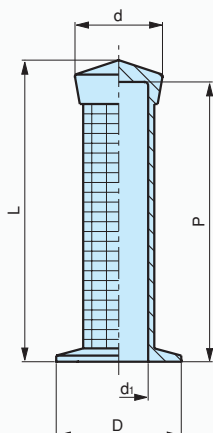

## Poignée à collerette

Foro cieco liscio.  
Moulded blind hole.  
Intérieur lisse.

cod.	modello	L	d <sub>1</sub>	d	D	P
7317160	PVZ/51x123	123	Ø20	35	51	118
7317165	PVZ/51x123	123	Ø21-22	35	51	118
7317170	PVZ/51x123	123	Ø24-25	35	51	118
7317175	PVZ/51x123	123	Ø25-27	35	51	118
7317185	PVZ/51x123	123	Ø27-28	35	51	118