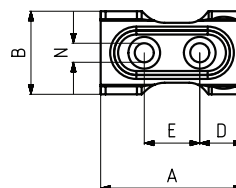

361

**Base orizzontale**

Corps avec base de montage horizontale

Modello Nr Modèle n°	Acciaio Inox Inox	F1 (N)	F3 (N)	Corsa (apertura) Course	Peso (Poids) (gr)
361-2	S361-...	1500	1725	34	100

F1: Forza di esercizio ( Force exercée ), F3: Capacità di tenuta ( Capacité de maintien )

Modello Nr Modèle n°	A	B	B2	C Min	C Max	D	E	F	G	H	H2	J	K	L Min	L Max	M	N
361-2	45	26	21	26	60	13.75	17.5	17	12	19.5	78	28.5	M6	111	145		6

**Con arresto/Avec verrou**

311-L

312-L

341-L

351-L

**Base orizzontale**

Corps avec base de montage horizontale

**Base verticale**

Corps avec base de montage verticale

**Base orizzontale**

Corps avec base de montage fonte

**Base orizzontale**

Corps avec base de montage horizontale