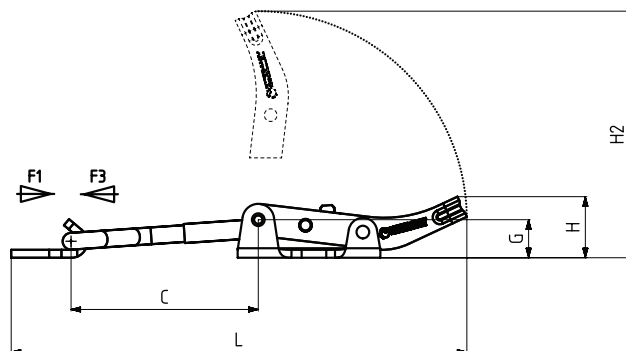

361

**Base orizzontale**

Corps avec base de montage horizontale

Modello Nr Modèle n°	Acciaio Inox Inox	F1 (N)	F3 (N)	Corsa (apertura) Course	Peso (Poids) (gr)
361-2	S361-...	1500	1725	34	100

F1: Forza di esercizio ( Force exercée ), F3: Capacità di tenuta ( Capacité de maintien )

Modello Nr Modèle n°	A	B	B2	C Min	C Max	D	E	F	G	H	H2	J	K	L Min	L Max	M	N
361-2	45	26	21	26	60	13.75	17.5	17	12	19.5	78	28.5	M6	111	145		6

**Con arresto/Avec verrou**

311-L

312-L

341-L

351-L

**Base orizzontale**

Corps avec base de montage horizontale

**Base verticale**

Corps avec base de montage verticale

**Base orizzontale**

Corps avec base de montage fonte

**Base orizzontale**

Corps avec base de montage horizontale