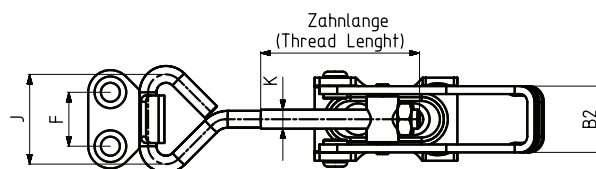

361

**Base orizzontale**

Corps avec base de montage horizontale

Modello Nr Modèle n°	Acciaio Inox Inox	F1 (N)	F3 (N)	Corsa (apertura) Course	Peso (Poids) (gr)
361-2	S361-...	1500	1725	34	100

F1: Forza di esercizio ( Force exercée ), F3: Capacità di tenuta ( Capacité de maintien )

Modello Nr Modèle n°	A	B	B2	C Min	C Max	D	E	F	G	H	H2	J	K	L Min	L Max	M	N
361-2	45	26	21	26	60	13.75	17.5	17	12	19.5	78	28.5	M6	111	145		6

**Con arresto/Avec verrou**

311-L

312-L

341-L

351-L

**Base orizzontale**