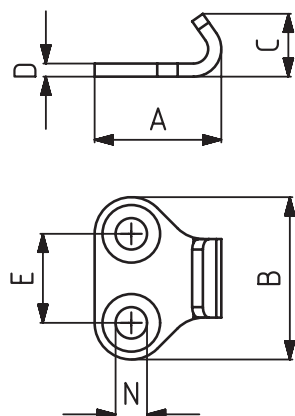

361

KOD	MODELLO NR	INOX	PESO (POIDS) (gr ±%)	A	B	C	D	E	N
361-1-03	361-362-1	S 361 -1 -03	6	19,5	24,5	10	2	14	Ø 5
361-2-03	361-362-2-2-K	S 361 -2 -03	14	24	31	12	2,5	17	Ø 6
361-3-03	361-362-3-3-K	S 361 -3 -03	26	27	40	15	3	22	Ø 6

Piastra di Aggancio
Attaches

361

Gancio
Crochet

KOD	MODELLO NR	INOX	PESO (POIDS) (gr ±%)	J	K	L	apertura (Longueur filetée)
150 - 697	361 - 1	S 150-697	12	20	M5	50	23
150 - 267	361 - 2 - 361-2-K	S 150-267	24	28	M6	88,5	50
150 - 642	361 - 3 - 361-3-K	S 150-642	56	40	M8	95	40

362

Gancio
Crochet

KOD	MODELLO NR	INOX	PESO (POIDS) (gr ±%)	J	K	L	apertura (Longueur filetée)
150 - 270	362-1	S 150-270	10	10,5	M6	57	25
150 - 498	362-2	S 150-498	20	14	M8	57,5	25

363

KOD	MODELLO NR	INOX	PESO (POIDS) (gr ±%)	A	B	C	D	E	N
363-2-03	363-2	S 363-2-03	6	34	15	10,5	1,5	15	Ø 4

Piastra di Aggancio
Attaches

363

new

KOD	MODELLO NR	INOX	PESO (POIDS) (gr ±%)	H	J	K	L
150 - 269	363-2	S 150-269	12	6,5	26	Ø4	50

Gancio
Crochet