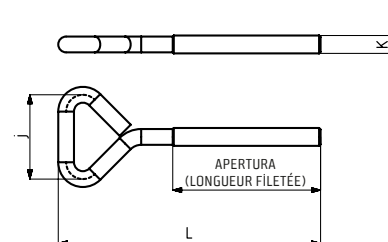

361

KOD	MODELLO NR	INOX	PESO (POIDS) (gr ±%)	A	B	C	D	E	N
361-1-03	361-362-1	S 361 -1 -03	6	19,5	24,5	10	2	14	Ø 5
361-2-03	361-362-2-2-K	S 361 -2 -03	14	24	31	12	2,5	17	Ø 6
361-3-03	361-362-3-3-K	S 361 -3 -03	26	27	40	15	3	22	Ø 6

Piastra di Aggancio
Attaches

361

Gancio
Crochet

KOD	MODELLO NR	INOX	PESO (POIDS) (gr ±%)	J	K	L	apertura (Longueur filetée)
150 - 697	361 - 1	S 150-697	12	20	M5	50	23
150 - 267	361 - 2 - 361-2-K	S 150-267	24	28	M6	88,5	50
150 - 642	361 - 3 - 361-3-K	S 150-642	56	40	M8	95	40

362

Gancio
Crochet

KOD	MODELLO NR	INOX	PESO (POIDS) (gr ±%)	J	K	L	apertura (Longueur filetée)
150 - 270	362-1	S 150-270	10	10,5	M6	57	25
150 - 498	362-2	S 150-498	20	14	M8	57,5	25

363

KOD	MODELLO NR	INOX	PESO (POIDS) (gr ±%)	A	B	C	D	E	N
363-2-03	363-2	S 363-2-03	6	34	15	10,5	1,5	15	Ø 4

Piastra di Aggancio
Attaches

363

new

KOD	MODELLO NR	INOX	PESO (POIDS) (gr ±%)	H	J	K	L
150 - 269	363-2	S 150-269	12	6,5	26	Ø4	50

Gancio
Crochet