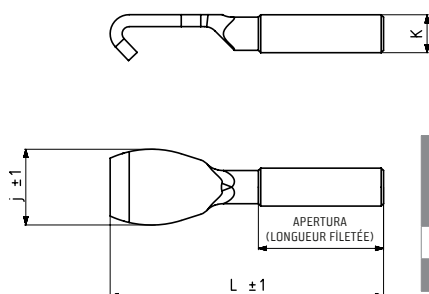

361

KOD	MODELLO NR	INOX	PESO (POIDS) (gr ±%)	A	B	C	D	E	N
361-1-03	361-362-1	S 361 -1 -03	6	19,5	24,5	10	2	14	Ø 5
361-2-03	361-362-2-2-K	S 361 -2 -03	14	24	31	12	2,5	17	Ø 6
361-3-03	361-362-3-3-K	S 361 -3 -03	26	27	40	15	3	22	Ø 6

Piastra di Aggancio
Attaches

361

Gancio
Crochet

KOD	MODELLO NR	INOX	PESO (POIDS) (gr ±%)	J	K	L	apertura (Longueur filetée)
150 - 697	361 - 1	S 150-697	12	20	M5	50	23
150 - 267	361 - 2 - 361-2-K	S 150-267	24	28	M6	88,5	50
150 - 642	361 - 3 - 361-3-K	S 150-642	56	40	M8	95	40

362

Gancio
Crochet

KOD	MODELLO NR	INOX	PESO (POIDS) (gr ±%)	J	K	L	apertura (Longueur filetée)
150 - 270	362-1	S 150-270	10	10,5	M6	57	25
150 - 498	362-2	S 150-498	20	14	M8	57,5	25

363

KOD	MODELLO NR	INOX	PESO (POIDS) (gr ±%)	A	B	C	D	E	N
363-2-03	363-2	S 363-2-03	6	34	15	10,5	1,5	15	Ø 4

Piastra di Aggancio
Attaches

363

new

KOD	MODELLO NR	INOX	PESO (POIDS) (gr ±%)	H	J	K	L
150 - 269	363-2	S 150-269	12	6,5	26	Ø4	50

Gancio
Crochet