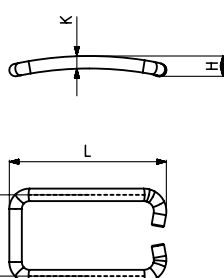

361

KOD	MODELLO NR	INOX	PESO (POIDS) (gr ±%)	A	B	C	D	E	N
361-1-03	361-362-1	S 361 -1 -03	6	19,5	24,5	10	2	14	Ø 5
361-2-03	361-362-2-2-K	S 361 -2 -03	14	24	31	12	2,5	17	Ø 6
361-3-03	361-362-3-3-K	S 361 -3 -03	26	27	40	15	3	22	Ø 6

Piastra di Aggancio
Attaches

361

Gancio
Crochet

KOD	MODELLO NR	INOX	PESO (POIDS) (gr ±%)	J	K	L	apertura (Longueur filetée)
150 - 697	361 - 1	S 150-697	12	20	M5	50	23
150 - 267	361 - 2 - 361-2-K	S 150-267	24	28	M6	88,5	50
150 - 642	361 - 3 - 361-3-K	S 150-642	56	40	M8	95	40

362

Gancio
Crochet

KOD	MODELLO NR	INOX	PESO (POIDS) (gr ±%)	J	K	L	apertura (Longueur filetée)
150 - 270	362-1	S 150-270	10	10,5	M6	57	25
150 - 498	362-2	S 150-498	20	14	M8	57,5	25

363

KOD	MODELLO NR	INOX	PESO (POIDS) (gr ±%)	A	B	C	D	E	N
363-2-03	363-2	S 363-2-03	6	34	15	10,5	1,5	15	Ø 4

Piastra di Aggancio
Attaches

363

new

KOD	MODELLO NR	INOX	PESO (POIDS) (gr ±%)	H	J	K	L
150 - 269	363-2	S 150-269	12	6,5	26	Ø4	50

Gancio
Crochet