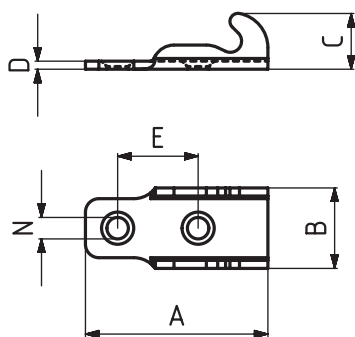

361

KOD	MODELLO NR	INOX	PESO (POIDS) (gr ±%)	A	B	C	D	E	N
361-1-03	361-362-1	S 361 -1 -03	6	19,5	24,5	10	2	14	Ø 5
361-2-03	361-362-2-2-K	S 361 -2 -03	14	24	31	12	2,5	17	Ø 6
361-3-03	361-362-3-3-K	S 361 -3 -03	26	27	40	15	3	22	Ø 6

Piastra di Aggancio
Attaches

361

Gancio
Crochet

KOD	MODELLO NR	INOX	PESO (POIDS) (gr ±%)	J	K	L	apertura (Longueur filetée)
150 - 697	361 - 1	S 150-697	12	20	M5	50	23
150 - 267	361 - 2 - 361-2-K	S 150-267	24	28	M6	88,5	50
150 - 642	361 - 3 - 361-3-K	S 150-642	56	40	M8	95	40

362

Gancio
Crochet

KOD	MODELLO NR	INOX	PESO (POIDS) (gr ±%)	J	K	L	apertura (Longueur filetée)
150 - 270	362-1	S 150-270	10	10,5	M6	57	25
150 - 498	362-2	S 150-498	20	14	M8	57,5	25

363

KOD	MODELLO NR	INOX	PESO (POIDS) (gr ±%)	A	B	C	D	E	N
363-2-03	363-2	S 363-2-03	6	34	15	10,5	1,5	15	Ø 4

Piastra di Aggancio
Attaches

363

new

KOD	MODELLO NR	INOX	PESO (POIDS) (gr ±%)	H	J	K	L
150 - 269	363-2	S 150-269	12	6,5	26	Ø4	50

Gancio
Crochet