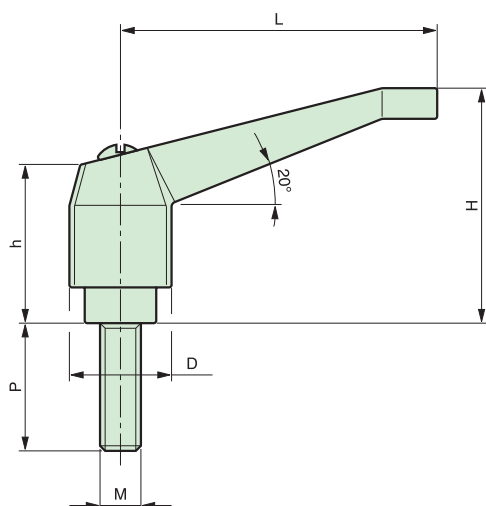

NM/P

Manette débrayable

Insert en acier noirci. Manette en font de zinc, noire.

Code	Référence	D	H	h	L	M	P	poids gr.
7741005	NM40/P	16	29	24	40	M5	20	35
7741015	NM40/P	16	29	24	40	M5	30	35
7741025	NM40/P	16	29	24	40	M6	20	35
7741035	NM40/P	16	29	24	40	M6	30	35
7741045	NM63/P	19	47	33	63	M6	20	65
7741055	NM63/P	19	47	33	63	M6	30	65
7741065	NM63/P	19	47	33	63	M8	20	65
7741075	NM63/P	19	47	33	63	M8	30	65
7741085	NM63/P	19	47	33	63	M8	40	65
7741095	NM63/P	19	47	33	63	M8	50	65
7741105	NM81/P	25	65	43	81	M10	20	170
7741115	NM81/P	25	65	43	81	M10	30	170
7741125	NM81/P	25	65	43	81	M10	40	170
7741135	NM81/P	25	65	43	81	M10	50	170
7741145	NM81/P	25	65	43	81	M10	60	170
7741155	NM81/P	25	65	43	81	M12	20	170
7741165	NM81/P	25	65	43	81	M12	30	170
7741175	NM81/P	25	65	43	81	M12	40	170
7741185	NM81/P	25	65	43	81	M12	50	170
7741195	NM81/P	25	65	43	81	M12	60	170
7741205	NM106/P	32	74	53	106	M14	30	300
7741215	NM106/P	32	74	53	106	M14	40	300
7741225	NM106/P	32	74	53	106	M14	50	300
7741235	NM106/P	32	74	53	106	M14	60	300
7741245	NM106/P	32	74	53	106	M16	30	300
7741255	NM106/P	32	74	53	106	M16	40	300
7741265	NM106/P	32	74	53	106	M16	50	300
7741275	NM106/P	32	74	53	106	M16	60	300

NOTE : Manette vernie.

Sur demande : Revêtement chromé, différentes couleurs, filetages alésages spéciaux.