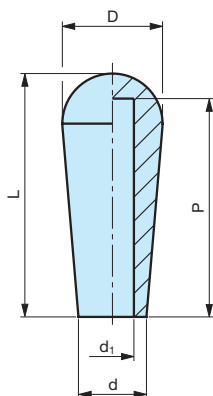

MVP

Poignée conique

Intérieur lisse.

| Code | Référence | D | d | d ₁ | L | P | poids gr. |
|---------|------------------|----|----|----------------|----|----|-----------|
| 7317008 | MVP/24x56 | 24 | 15 | ∅ 6 | 56 | 50 | 19,80 |
| 7317010 | MVP/24x56 | 24 | 15 | ∅ 8 | 56 | 50 | 18,65 |
| 7317015 | MVP/24x56 | 24 | 15 | ∅10 | 56 | 50 | 17,52 |
| 7317020 | MVP/24x56 | 24 | 15 | ∅12 | 56 | 50 | 16,00 |
| 7317025 | MVP/28x68 | 28 | 18 | ∅ 8 | 68 | 61 | 34,00 |
| 7317030 | MVP/28x68 | 28 | 18 | ∅10 | 68 | 61 | 32,00 |
| 7317035 | MVP/28x68 | 28 | 18 | ∅12 | 68 | 61 | 30,00 |
| 7317040 | MVP/28x68 | 28 | 18 | ∅14 | 68 | 61 | 28,00 |
| 7317045 | MVP/28x68 | 28 | 18 | ∅16 | 68 | 61 | 25,80 |

NOTE : Sur demande, selon la quantité, possibilité de couleurs.

Matière : PVC noir.

MESURES NON CONTRACTUELLES

MVP

Poignée conique

Intérieur lisse.

| Code | Référence | D | d | d ₁ | L | P | poids gr. |
|---------|------------------|----|----|----------------|----|----|-----------|
| 7317830 | MVP/20x43 | 20 | 13 | ∅ 6 | 43 | 38 | 10,50 |
| 7317835 | MVP/20x43 | 20 | 13 | ∅ 7 | 43 | 38 | 9,65 |
| 7317840 | MVP/20x43 | 20 | 13 | ∅ 8 | 43 | 38 | 9,80 |
| 7317845 | MVP/20x43 | 20 | 13 | ∅10 | 43 | 38 | 9,00 |
| 7317855 | MVP/20x43 | 20 | 13 | ∅12 | 43 | 38 | 8,00 |

NOTE : Sur demande, selon la quantité, possibilité de couleurs.

Matière : PVC noir.

MESURES NON CONTRACTUELLES