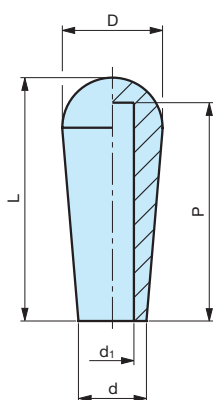

MVP

Poignée conique

Intérieur lisse.

| Code | Référence | D | d | d ₁ | L | P | poids gr. |
|---------|------------------|----|----|----------------|----|----|-----------|
| 7317008 | MVP/24x56 | 24 | 15 | ∅ 6 | 56 | 50 | 19,80 |
| 7317010 | MVP/24x56 | 24 | 15 | ∅ 8 | 56 | 50 | 18,65 |
| 7317015 | MVP/24x56 | 24 | 15 | ∅10 | 56 | 50 | 17,52 |
| 7317020 | MVP/24x56 | 24 | 15 | ∅12 | 56 | 50 | 16,00 |
| 7317025 | MVP/28x68 | 28 | 18 | ∅ 8 | 68 | 61 | 34,00 |
| 7317030 | MVP/28x68 | 28 | 18 | ∅10 | 68 | 61 | 32,00 |
| 7317035 | MVP/28x68 | 28 | 18 | ∅12 | 68 | 61 | 30,00 |
| 7317040 | MVP/28x68 | 28 | 18 | ∅14 | 68 | 61 | 28,00 |
| 7317045 | MVP/28x68 | 28 | 18 | ∅16 | 68 | 61 | 25,80 |

NOTE : Sur demande, selon la quantité, possibilité de couleurs.

Matière : PVC noir.

MESURES NON CONTRACTUELLES

MVP

Poignée conique

Intérieur lisse.

| Code | Référence | D | d | d ₁ | L | P | poids gr. |
|---------|------------------|----|----|----------------|----|----|-----------|
| 7317830 | MVP/20x43 | 20 | 13 | ∅ 6 | 43 | 38 | 10,50 |
| 7317835 | MVP/20x43 | 20 | 13 | ∅ 7 | 43 | 38 | 9,65 |
| 7317840 | MVP/20x43 | 20 | 13 | ∅ 8 | 43 | 38 | 9,80 |
| 7317845 | MVP/20x43 | 20 | 13 | ∅10 | 43 | 38 | 9,00 |
| 7317855 | MVP/20x43 | 20 | 13 | ∅12 | 43 | 38 | 8,00 |

NOTE : Sur demande, selon la quantité, possibilité de couleurs.

Matière : PVC noir.

MESURES NON CONTRACTUELLES