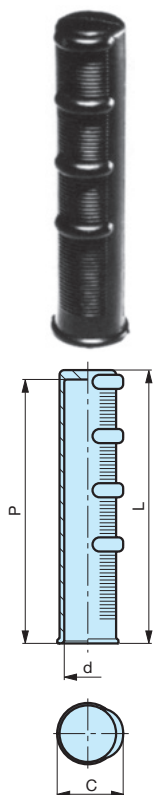

PVZ

Poignée

Intérieur lisse.

Code	Référence	L	d	C	P	poids gr.
7317342	PVZ/27x116	116	Ø12	27	112	36,00
7317343	PVZ/27x116	116	Ø14	27	112	45,00
7317345	PVZ/27x116	116	Ø16	27	112	40,00
7317350	PVZ/27x116	116	Ø18	27	112	35,00
7317355	PVZ/27x116	116	Ø20	27	112	27,70
7317360	PVZ/27x116	116	Ø21	27	112	26,00
7317365	PVZ/27x116	116	Ø22	27	112	26,00
7317370	PVZ/27x116	116	Ø22L	27	112	23,00

NOTE : Sur demande, selon la quantité, possibilité de couleurs.

Matière : PVC noir.

MESURES NON CONTRACTUELLES

PVZ

Poignée

Intérieur lisse.

Code	Référence	L	d	D	P	poids gr.
7317210	PVZ/40x137	137	Ø27	43	131	95,00 Antivibratoire
7317215	PVZ/40x137	137	Ø33	43	131	65,00

NOTE : Sur demande, selon la quantité, possibilité de couleurs.

Matière : PVC noir.

MESURES NON CONTRACTUELLES