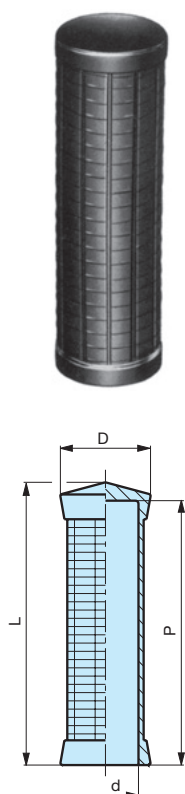

PVZ

Poignée

Intérieur lisse.

Code	Référence	L	d	C	P	poids gr.
7317342	PVZ/27x116	116	Ø12	27	112	36,00
7317343	PVZ/27x116	116	Ø14	27	112	45,00
7317345	PVZ/27x116	116	Ø16	27	112	40,00
7317350	PVZ/27x116	116	Ø18	27	112	35,00
7317355	PVZ/27x116	116	Ø20	27	112	27,70
7317360	PVZ/27x116	116	Ø21	27	112	26,00
7317365	PVZ/27x116	116	Ø22	27	112	26,00
7317370	PVZ/27x116	116	Ø22L	27	112	23,00

NOTE : Sur demande, selon la quantité, possibilité de couleurs.

Matière : PVC noir.

MESURES NON CONTRACTUELLES

PVZ

Poignée

Intérieur lisse.

Code	Référence	L	d	D	P	poids gr.
7317210	PVZ/40x137	137	Ø27	43	131	95,00 Antivibratoire
7317215	PVZ/40x137	137	Ø33	43	131	65,00

NOTE : Sur demande, selon la quantité, possibilité de couleurs.

Matière : PVC noir.

MESURES NON CONTRACTUELLES