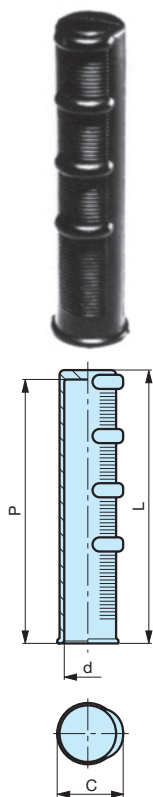

## Poignée

Intérieur lisse.

Code	Référence	L	d	C	P	poids gr.
7317342	<b>PVZ/27x116</b>	116	Ø12	27	112	36,00
7317343	<b>PVZ/27x116</b>	116	Ø14	27	112	45,00
7317345	<b>PVZ/27x116</b>	116	Ø16	27	112	40,00
7317350	<b>PVZ/27x116</b>	116	Ø18	27	112	35,00
7317355	<b>PVZ/27x116</b>	116	Ø20	27	112	27,70
7317360	<b>PVZ/27x116</b>	116	Ø21	27	112	26,00
7317365	<b>PVZ/27x116</b>	116	Ø22	27	112	26,00
7317370	<b>PVZ/27x116</b>	116	Ø22L	27	112	23,00

**NOTE** : Sur demande, selon la quantité, possibilité de couleurs.

**Matière** : PVC noir.

MESURES NON CONTRACTUELLES

## Poignée

Intérieur lisse.

Code	Référence	L	d	D	P	poids gr.
7317210	<b>PVZ/40x137</b>	137	Ø27	43	131	95,00 Antivibratoire
7317215	<b>PVZ/40x137</b>	137	Ø33	43	131	65,00

**NOTE** : Sur demande, selon la quantité, possibilité de couleurs.