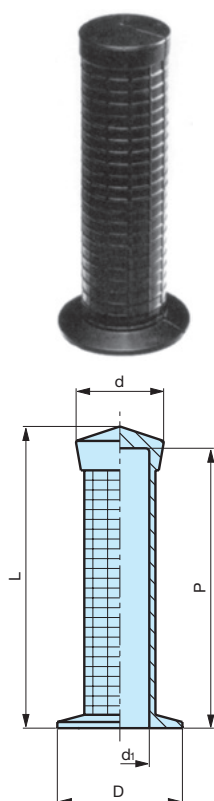

PVZ

Poignée à collerette

Intérieur lisse.

Code	Référence	L	d₁	d	D	P	poids gr.
7317160	PVZ/51x123	123	Ø20	35	51	118	89,44
7317165	PVZ/51x123	123	Ø21-22	35	51	118	75,90
7317170	PVZ/51x123	123	Ø24-25	35	51	118	64,00
7317175	PVZ/51x123	123	Ø25-27	35	51	118	58,00
7317185	PVZ/51x123	123	Ø27-28	35	51	118	47,73
7317432	PVZ/49x125	125	Ø16	30	49	120	69,00
7317434	PVZ/49x125	125	Ø18	30	49	120	64,00
7317440	PVZ/49x125	125	Ø20-21	30	49	120	54,26
7317445	PVZ/49x125	125	Ø21-22	30	49	120	50,00
7317450	PVZ/49x125	125	Ø24-25	30	49	120	34,00

NOTE : Sur demande, selon la quantité, possibilité de couleurs.

Matière : PVC noir.

MESURES NON CONTRACTUELLES