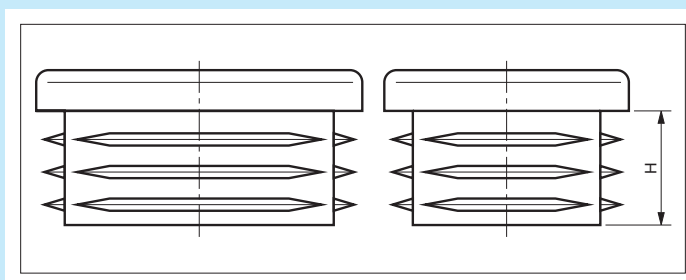

MESURES NON CONTRACTUELLES