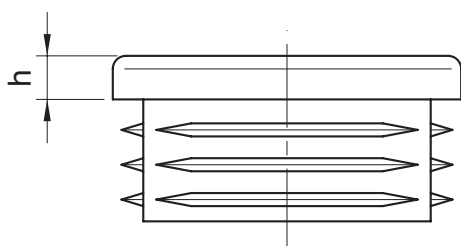

TR

**Embout à ailettes
pour tube rectangulaire**

Code	Référence	dimension externe du tube	épaisseur du tube	H	h
7370992	TR/20x10	20x10	1 - 2	11,0	3
7370994	TR/20x15	20x15	1 - 2	11,5	5
7370997	TR/25x10	25x10	1 - 2	11,5	3
7370999	TR/25x15	25x15	1 - 2,5	11,5	5
7371002	TR/25x20	25x20	1 - 3	11,5	5
7371004	TR/30x10	30x10	1 - 2	11,5	5
7371006	TR/30x15	30x15	1 - 2,5	11,5	5
7371008	TR/30x20	30x20	1 - 3	11,5	5
7371013	TR/30x25	30x25	1,5	13,5	3,5
7371015	TR/35x10	35x10	1 - 2	11,5	5
7371026	TR/35x15	35x15	1 - 3	11,5	5
7371016	TR/35x20	35x20	1 - 2,5	11,5	5
7371018	TR/35x25	35x25	1 - 3	11,5	5
7371020	TR/35x30	35x30	1 - 1,5	15,0	5
7371022	TR/40x10	40x10	1,5	10,5	5
7371024	TR/40x15	40x15	1 - 1,5	12,0	5
7371027	TR/40x20	40x20	1 - 2,5	12,0	5
7371029	TR/40x25	40x25	3	13,0	5
7371030	TR/40x25	40x25	1 - 3	11,5	5
7371032	TR/40x30	40x30	1 - 3	13,0	5
7371036	TR/40x35	40x35	1 - 3	12,0	5
7371037	TR/45x15	45x15	1,5 - 2	11,0	5
7371039	TR/45x20	45x20	1 - 3	11,5	5
7371041	TR/45x25	45x25	1 - 3	12,0	5
7371042	TR/45x30	45x30	1 - 2,5	12,0	5
7371043	TR/45x35	45x35	1 - 3,5	12,0	5
7371044	TR/50x10	50x10	1 - 2	12,0	3,5
7371046	TR/50x20	50x20	1 - 3	14,0	5
7371048	TR/50x25	50x25	1 - 3	14,5	5
7371049	TR/50x30	50x30	1 - 3	13,5	5
7371051	TR/50x30	50x30	3 - 5	14,5	5
7371053	TR/50x35	50x35	1 - 3,5	14,5	5
7371054	TR/50x40	50x40	1,5 - 2,5	12,5	5
7371057	TR/55x34	55x34	1,5 - 4	14,5	5
7371056	TR/55x40	55x40	1,5 - 4	14,5	5
7371058	TR/60x15	60x15	1 - 2	14,5	5
7371060	TR/60x20	60x20	1 - 3	14,5	5
7371061	TR/60x25	60x25	1 - 3	14,0	5
7371063	TR/60x30	60x30	1 - 2,5	15,0	5
7371064	TR/60x35	60x35	1,5 - 3,5	15,0	5
7371066	TR/60x40	60x40	1 - 3	14,0	5
7371067	TR/60x40	60x40	4 - 5	14,0	5
7371076	TR/60x45	60x45	1,5 - 4	15,0	5
7371068	TR/60x50	60x50	1,5 - 3,5	14,5	5
7371088	TR/65x35	65x35	1 - 3	15,0	5

Matière : Technopolymère noir.