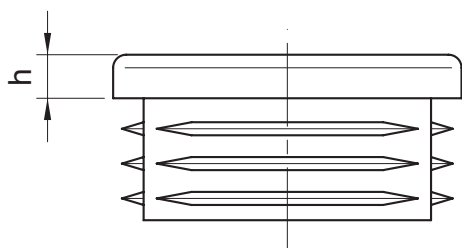

TR

Embout à ailettes pour tube rectangulaire

Code	Référence	dimension externe du tube	épaisseur du tube	H	h
7371070	TR/70x20	70x20	1 - 3,5	19,0	5
7371069	TR/70x25	70x25	1,5 - 2,5	18,0	5
7371071	TR/70x30	70x30	1 - 2	18,0	5
7371110	TR/70x35	70x35	1,5 - 3,5	15,0	5
7371073	TR/70x40	70x40	1,5 - 2,5	18,0	5
7371074	TR/70x40	70x40	2,5 - 4	15,0	5
7371111	TR/70x50	70x50	2 - 5	15,0	5
7371112	TR/75x25	75x25	1 - 3	15,0	5
7371113	TR/75x50	75x50	2 - 4	15,0	5
7371077	TR/80x20	80x20	1,5 - 2	18,0	5
7371114	TR/80x25	80x25	1 - 3	14,5	5
7371078	TR/80x30	80x30	1 - 2,5	14,5	5
7371080	TR/80x30	80x30	2,5 - 4	14,5	5
7371082	TR/80x40	80x40	1 - 3	14,5	5
7371084	TR/80x40	80x40	3,2 - 5	18	5
7371086	TR/80x50	80x50	2 - 4	24,0	5
7371087	TR/80x60	80x60	1,5 - 3	24	5
7371089	TR/80x60	80x60	3,5 - 5	24	5
7371115	TR/90x20	90x20	1 - 2,5	14,5	5
7371116	TR/90x40	90x40	2 - 4	15,0	5
7371117	TR/90x45	90x45	2 - 4	15,0	5
7371118	TR/90x50	90x50	2 - 4,5	22,0	6
7371119	TR/90x70	90x70	3 - 5,5	22,0	6
7371120	TR/100x20	100x20	1,5 - 3	15,0	5
7371121	TR/100x25	100x25	1,5 - 3	15,0	5
7371092	TR/100x30	100x30	1,5 - 4	15,0	5
7371090	TR/100x40	100x40	1,5 - 4	14,5	5
7371094	TR/100x50	100x50	2 - 4,5	24,0	6
7371096	TR/100x50	100x50	3,2 - 5	24,0	6
7371122	TR/100x60	100x60	1,5 - 4,5	24,0	6
7371123	TR/100x80	100x80	3 - 5,5	19,0	6,5
7371124	TR/110x60	110x60	3,5 - 5,5	24,0	6
7371125	TR/110x70	110x70	3 - 5	24,0	6
7371097	TR/120x30	120x30	1,5 - 2	16,5	5
7371098	TR/120x40	120x40	2	14,5	5
7371100	TR/120x40	120x40	3 - 5	21,5	6
7371126	TR/120x50	120x50	3 - 5,5	21,5	6
7371102	TR/120x60	120x60	1,5 - 5	24,5	5
7371105	TR/120x80	120x80	2 - 3	24,0	5
7371106	TR/120x80	120x80	5 - 8	25,0	7
7371127	TR/120x100	120x100	3,5 - 6	24,0	6
7371108	TR/140x80	140x80	2 - 4,5	24,5	5
7371128	TR/150x50	150x50	2 - 4	28,0	6
7371109	TR/150x100	150x100	3 - 8	27,0	6

Matière : Technopolymère noir.