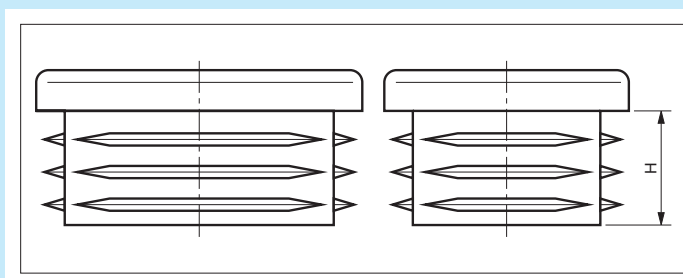

MESURES NON CONTRACTUELLES