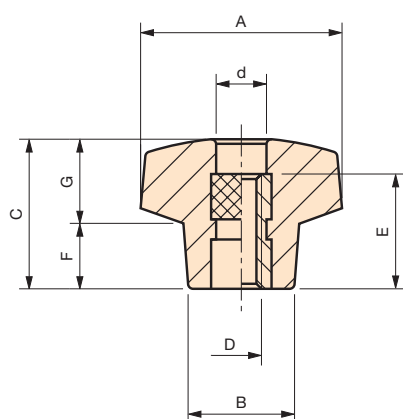

VB/FP

Petit volant à six lobes

Insert en laiton traversant taraudé.

Code	Référence	A	B	C	D	E	F	G	d	Poids gr.
6114002	VB/20/FP	20	13	15	M4	11	7	8	7,5	6
6114003	VB/20/FP	20	13	15	M5	11	7	8	7,5	7
6114005	VB/20/FP	20	13	15	M6	11	7	8	7,5	10
6114010	VB/30/FP	30	17	24	M5	15	11	12,5	9	15
6114015	VB/30/FP	30	17	24	M6	15	11	12,5	9	16
6114020	VB/30/FP	30	17	24	M8	15	11	12,5	9	17

NOTE : Sur demande, selon la quantité, possibilité de couleurs et/ou d'insert acier, laiton ou inox de différentes mesures.

Matière : Duroplast noir.

VB/FP

Petit volant à six lobes

Insert en laiton traversant taraudé.

Code	Référence	A	B	C	D	E	F	G	d	Poids gr.
6114025	VB/40/FP	40	21	28	M 6	18	13	15	11	28
6114030	VB/40/FP	40	21	28	M 8	18	13	15	11	29
6114035	VB/40/FP	40	21	28	M 10	18	13	15	11	31
6114040	VB/50/FP	50	25	33	M 8	18	15	18	13	43
6114045	VB/50/FP	50	25	33	M 10	18	15	18	13	45
6114050	VB/50/FP	50	25	33	M 12	18	15	18	13	47
6114055	VB/60/FP	60	28	35	M 10	25	15	20	11	70
6114060	VB/60/FP	60	28	35	M 12	25	15	20	13	70
6114065	VB/60/FP	60	28	35	M 14	25	15	20	15	70
6114070	VB/60/FP	60	28	35	M 16	25	15	20	17	68
6114075	VB/70/FP	70	32	42	M 10	25	21	21	11	92
6114080	VB/70/FP	70	32	42	M 12	25	21	21	13	96
6114085	VB/70/FP	70	32	42	M 14	25	21	21	15	94
6114090	VB/70/FP	70	32	42	M 16	25	21	21	17	93

NOTE : Sur demande, selon la quantité, possibilité de couleurs et/ou d'insert acier, laiton ou inox de différentes mesures.

Matière : Duroplast noir.