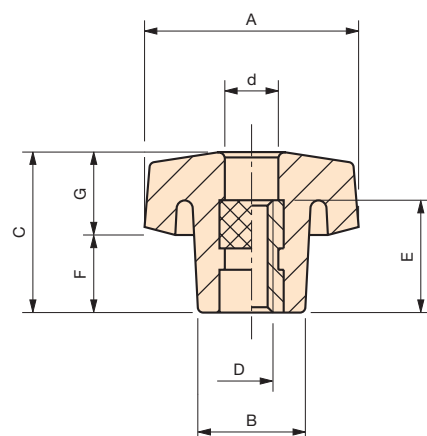

VB/FP

Petit volant à six lobes

Insert en laiton traversant taraudé.

Code	Référence	A	B	C	D	E	F	G	d	Poids gr.
6114002	VB/20/FP	20	13	15	M4	11	7	8	7,5	6
6114003	VB/20/FP	20	13	15	M5	11	7	8	7,5	7
6114005	VB/20/FP	20	13	15	M6	11	7	8	7,5	10
6114010	VB/30/FP	30	17	24	M5	15	11	12,5	9	15
6114015	VB/30/FP	30	17	24	M6	15	11	12,5	9	16
6114020	VB/30/FP	30	17	24	M8	15	11	12,5	9	17

NOTE : Sur demande, selon la quantité, possibilité de couleurs et/ou d'insert acier, laiton ou inox de différentes mesures.

Matière : Duroplast noir.

VB/FP

Petit volant à six lobes

Insert en laiton traversant taraudé.

Code	Référence	A	B	C	D	E	F	G	d	Poids gr.
6114025	VB/40/FP	40	21	28	M 6	18	13	15	11	28
6114030	VB/40/FP	40	21	28	M 8	18	13	15	11	29
6114035	VB/40/FP	40	21	28	M 10	18	13	15	11	31
6114040	VB/50/FP	50	25	33	M 8	18	15	18	13	43
6114045	VB/50/FP	50	25	33	M 10	18	15	18	13	45
6114050	VB/50/FP	50	25	33	M 12	18	15	18	13	47
6114055	VB/60/FP	60	28	35	M 10	25	15	20	11	70
6114060	VB/60/FP	60	28	35	M 12	25	15	20	13	70
6114065	VB/60/FP	60	28	35	M 14	25	15	20	15	70
6114070	VB/60/FP	60	28	35	M 16	25	15	20	17	68
6114075	VB/70/FP	70	32	42	M 10	25	21	21	11	92
6114080	VB/70/FP	70	32	42	M 12	25	21	21	13	96
6114085	VB/70/FP	70	32	42	M 14	25	21	21	15	94
6114090	VB/70/FP	70	32	42	M 16	25	21	21	17	93

NOTE : Sur demande, selon la quantité, possibilité de couleurs et/ou d'insert acier, laiton ou inox de différentes mesures.

Matière : Duroplast noir.