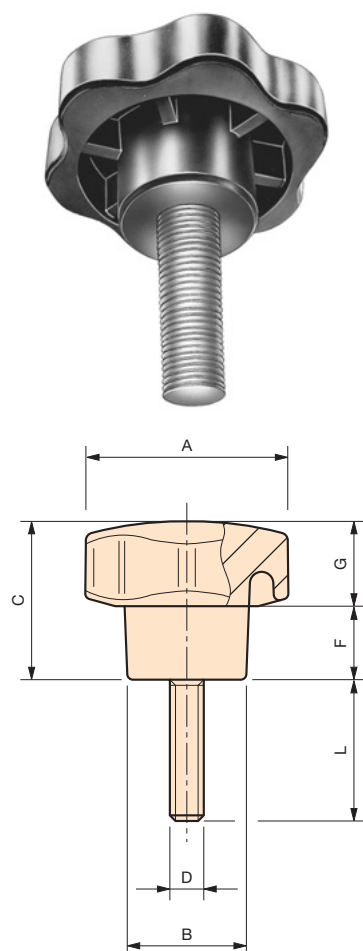

NOTE : Sur demande, selon la quantité, possibilité de couleurs et/ou d'insert acier, laiton ou inox de différentes mesures.

Matière : Duroplast noir.

VP

Petit volant à six lobes

Tige filetée en acier zingué.