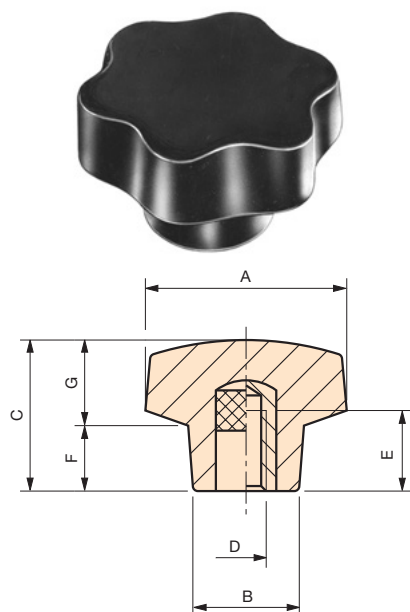

Code	Référence	A	B	C	F	G	D	L	Poids gr.
6112310	VP/60	60	28	35	15	20	M8	20	75
6112315	VP/60	60	28	35	15	20	M8	40	80
6112320	VP/60	60	28	35	15	20	M8	60	87
6112330	VP/60	60	28	35	15	20	M10	20	82
6112335	VP/60	60	28	35	15	20	M10	30	86
6112340	VP/60	60	28	35	15	20	M10	35	94
6112345	VP/60	60	28	35	15	20	M10	40	96
6112350	VP/60	60	28	35	15	20	M10	45	99
6112355	VP/60	60	28	35	15	20	M10	60	107
6112360	VP/60	60	28	35	15	20	M10	70	110
6112365	VP/60	60	28	35	15	20	M12	20	101
6112370	VP/60	60	28	35	15	20	M12	30	107
6112375	VP/60	60	28	35	15	20	M12	35	107
6112380	VP/60	60	28	35	15	20	M12	40	115
6112385	VP/60	60	28	35	15	20	M12	50	122
6112386	VP/60	60	28	35	15	20	M12	60	127
6112390	VP/60	60	28	35	15	20	M12	80	133
6112395	VP/70	70	32	42	21	21	M10	30	115
6112400	VP/70	70	32	42	21	21	M10	40	116
6112405	VP/70	70	32	42	21	21	M12	30	133
6112415	VP/70	70	32	42	21	21	M12	40	138
6112420	VP/70	70	32	42	21	21	M12	50	145
6112425	VP/70	70	32	42	21	21	M12	70	156
6112435	VP/70	70	32	42	21	21	M14	40	170
6112440	VP/70	70	32	42	21	21	M14	50	181
6112445	VP/90	90	42	55	26	29	M12	60	255
6112450	VP/90	90	42	55	26	29	M12	70	260
6112455	VP/90	90	42	55	26	29	M14	60	283
6112460	VP/90	90	42	55	26	29	M14	70	288
6112465	VP/90	90	42	55	26	29	M16	60	322
6112470	VP/90	90	42	55	26	29	M16	70	328

NOTE : Sur demande, selon la quantité, possibilité de couleurs et/ou d'insert acier, laiton ou inox de différentes mesures.

Matière : Duroplast noir.

INOX - STAINLESS STEEL

VBX

Petit volant à six lobes

Insert en acier inoxydable taraudé.