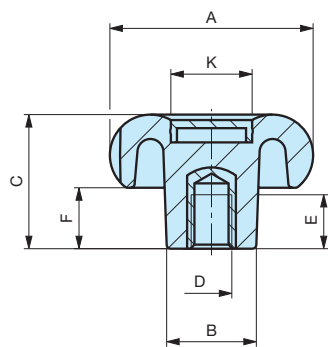

VTB

Petit volant à trois lobes

Version sans bouchon

Version avec bouchon

Bouchons

Insert en laiton borgne taraudé.

Code	Référence	A	B	C	F	K	D	E	Poids gr.
6389005	VTB/20	20	12	18	10	8	M 4	9	5
6389010	VTB/20	20	12	18	10	8	M 5	9	5
6389015	VTB/20	20	12	18	10	8	M 6	9	5
6389020	VTB/30	30	14	22	11	11	M 5	9	11
6389025	VTB/30	30	14	22	11	11	M 6	9	11
6389030	VTB/30	30	14	22	11	11	M 8	9	12
6389035	VTB/40	40	18	28	13	15	M 6	13	26
6389040	VTB/40	40	18	28	13	15	M 8	13	26
6389045	VTB/40	40	18	28	13	15	M 10	13	27
6389050	VTB/50	50	22	33	15	20	M 8	15	43
6389055	VTB/50	50	22	33	15	20	M 10	16	44
6389060	VTB/50	50	22	33	15	20	M 12	18	45
6389070	VTB/60	60	26	39	18	25	M 10	16	74
6389075	VTB/60	60	26	39	18	25	M 12	18	75
6389090	VTB/70	70	30	44	21	30	M 12	18	115
6389095	VTB/70	70	30	44	21	30	M 14	20	116
6389100	VTB/70	70	30	44	21	30	M 16	20	117

NOTE : Sur demande possibilité d'insert acier, laiton ou inox de différentes mesures.
A partir du diamètre 30 possibilité de fournir un bouchon de couleur.

Matière : Plastique polyamide, surface mate.

Couleurs disponibles :