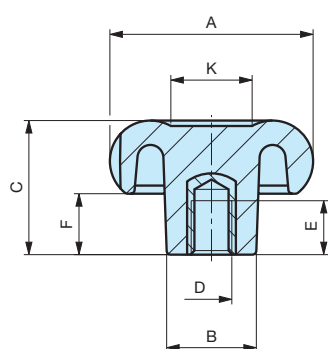

VTB

Petit volant à trois lobes

Version sans bouchon

Version avec bouchon

Bouchons

Insert en laiton borgne taraudé.

Code	Référence	A	B	C	F	K	D	E	Poids gr.
6389005	VTB/20	20	12	18	10	8	M 4	9	5
6389010	VTB/20	20	12	18	10	8	M 5	9	5
6389015	VTB/20	20	12	18	10	8	M 6	9	5
6389020	VTB/30	30	14	22	11	11	M 5	9	11
6389025	VTB/30	30	14	22	11	11	M 6	9	11
6389030	VTB/30	30	14	22	11	11	M 8	9	12
6389035	VTB/40	40	18	28	13	15	M 6	13	26
6389040	VTB/40	40	18	28	13	15	M 8	13	26
6389045	VTB/40	40	18	28	13	15	M 10	13	27
6389050	VTB/50	50	22	33	15	20	M 8	15	43
6389055	VTB/50	50	22	33	15	20	M 10	16	44
6389060	VTB/50	50	22	33	15	20	M 12	18	45
6389070	VTB/60	60	26	39	18	25	M 10	16	74
6389075	VTB/60	60	26	39	18	25	M 12	18	75
6389090	VTB/70	70	30	44	21	30	M 12	18	115
6389095	VTB/70	70	30	44	21	30	M 14	20	116
6389100	VTB/70	70	30	44	21	30	M 16	20	117

NOTE : Sur demande possibilité d'insert acier, laiton ou inox de différentes mesures.
A partir du diamètre 30 possibilité de fournir un bouchon de couleur.

Matière : Plastique polyamide, surface mate.

Couleurs disponibles :